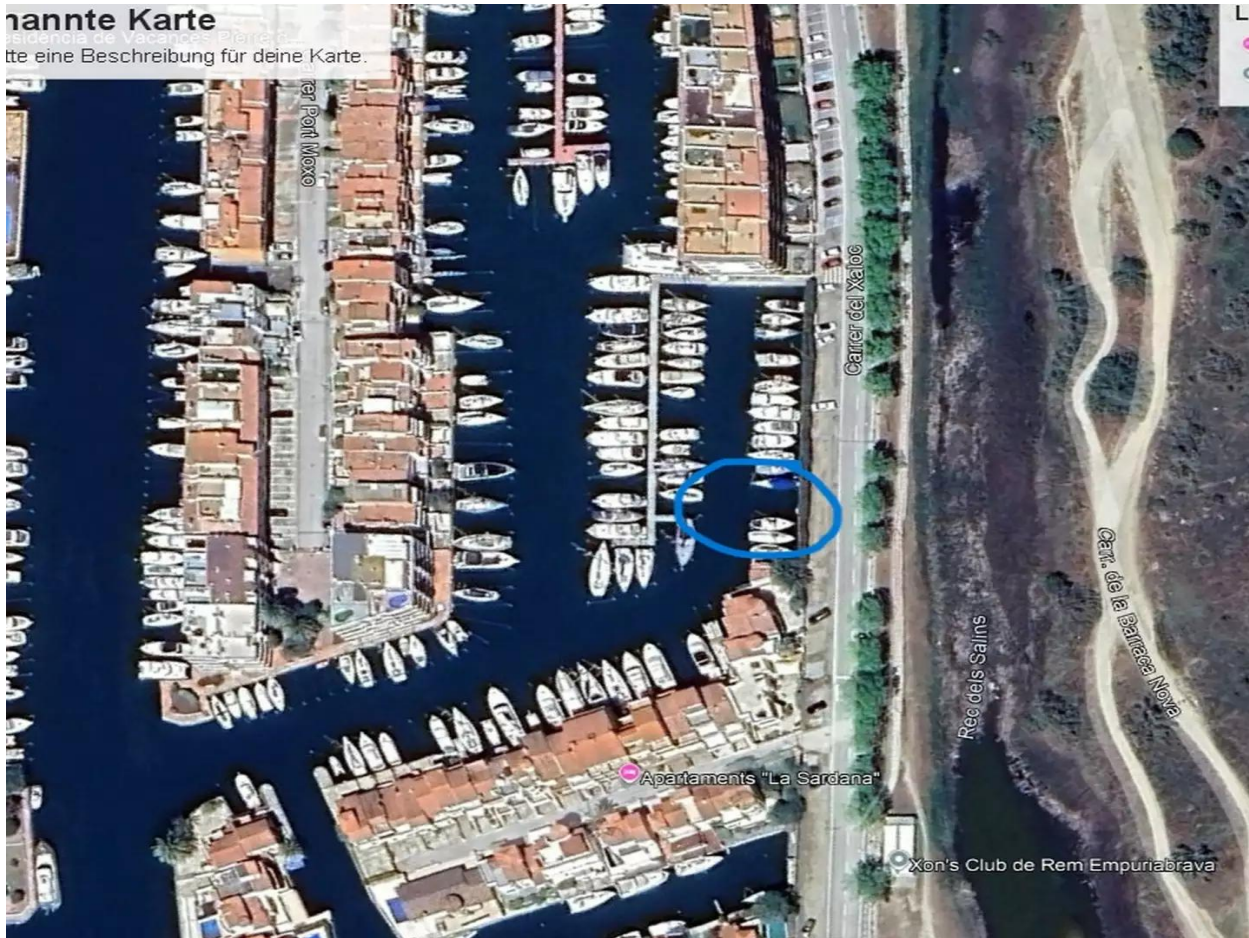

nannte Karte

tte eine Beschreibung für deine Karte.

Einmalige Gelegenheit! Liegeplatz zum Verkauf in Empuriabrava

Liegeplatz von 10x3,5 für Segelboote oder Boote mit Flybridge.

Zu verkaufen: Liegeplatz in Empuriabrava, in einem privaten Hafen an einem der exklusivsten Ziele der Costa Brava.

In 5 Minuten vom Meer entfernt, mit Strom und Wasser.

Maße: 10 Meter Länge und 3,35 Meter Breite, ideal zum Navigieren im Golf von Roses.

Umgebung: Zugang zu Dienstleistungen der Region wie Restaurants, Geschäften und Freizeitbereichen sowie hervorragende Anbindung an die Straße.

Verpassen Sie nicht die Gelegenheit, Ihren Liegeplatz an einem privilegierten Ort zu besitzen!

Transaktion:	Verkauf	Typ:	Anlegesteg
Gemeinde:	Port Marqués, Empuriabrava, Alt Empordà	Wohnfläche:	35 m ²
Bewohnb. Zeugnis:		Zustand:	